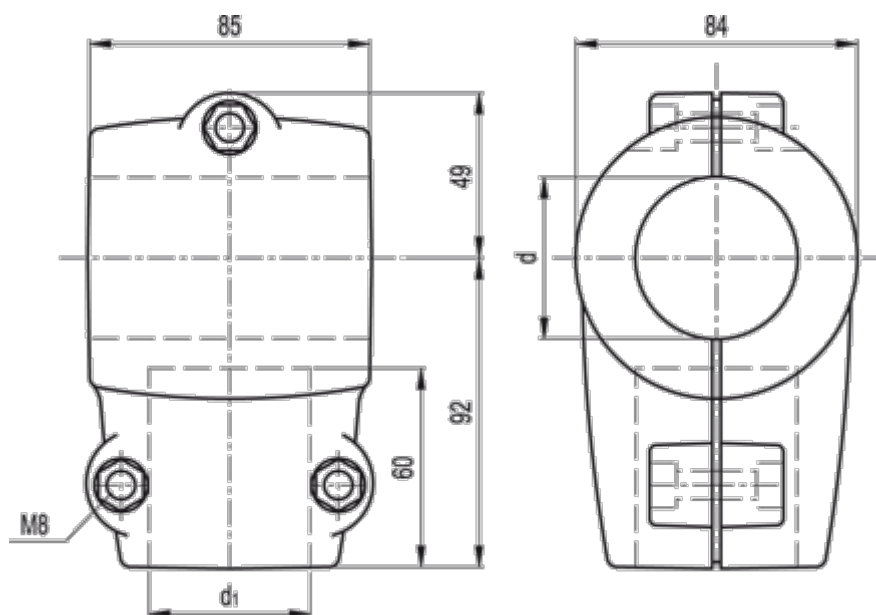

Varenummer: 2310419642
Beskrivelse: E+G Forbindelsesled
GC.48-48-A

Mål

d (tomme) = 1 1/2 Gas
d1 (mm) = 48.3
d1 (tomme) = 1 1/2 Gas
d mm = 48.3
Vægt (g) = 390